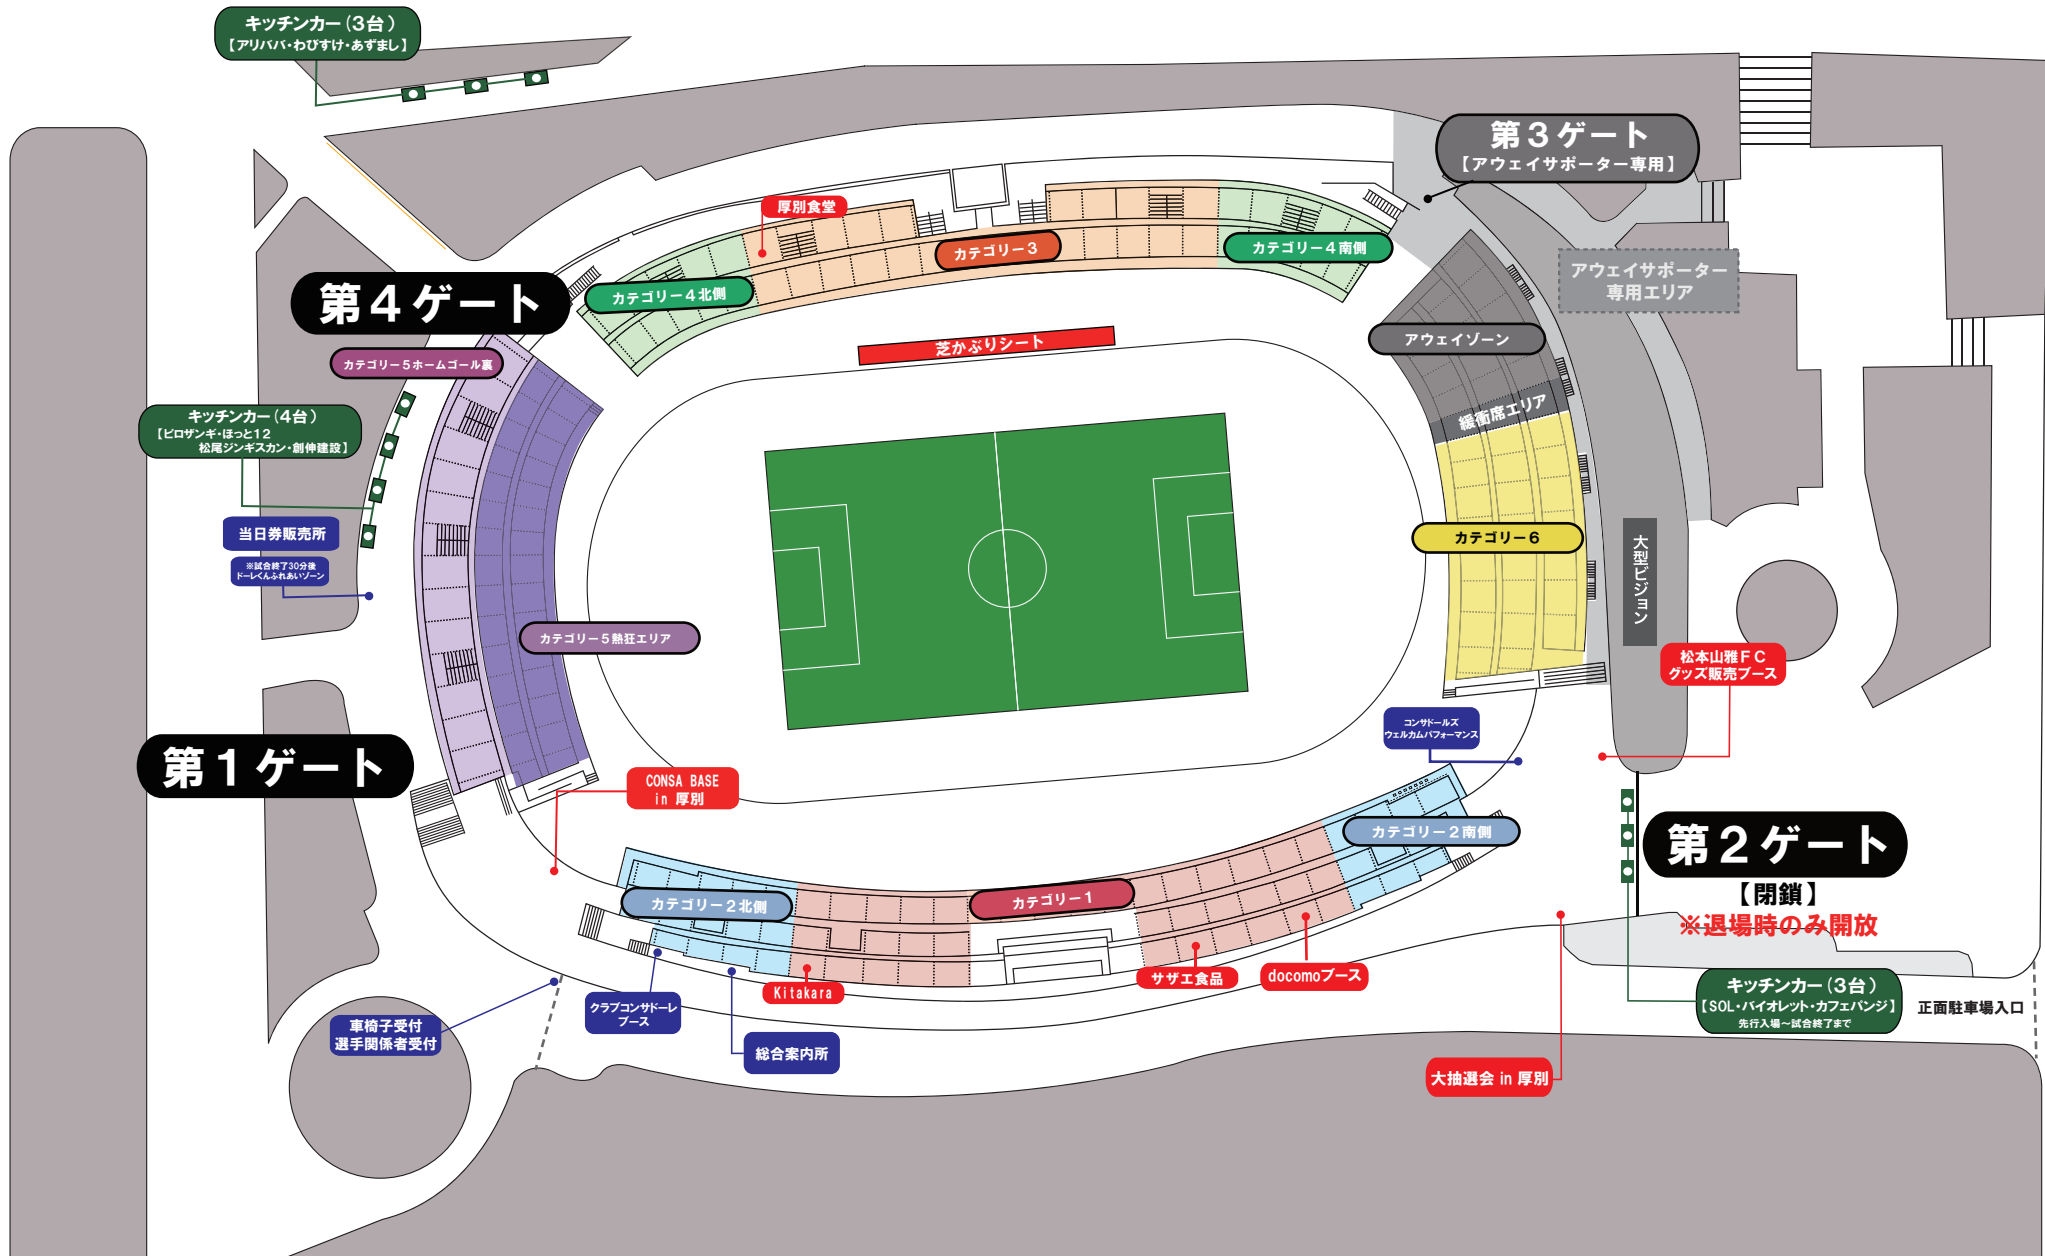

第11節 松本山雅FC戦 会場レイアウト

第1ゲート

第4ゲート

第3ゲート
【アウェイサポーター専用】

第2ゲート
【閉鎖】

※退場時のみ開放

キッチンカー (4台)
【ヒロザンギ・ほっと12
松尾シンキスカン・創伸建設】

当日券販売所
※試合終了30分後
ドレッシングルーム

キッチンカー (3台)
【アリハバ・わびすけ・あずまし】

車椅子受付
選手関係者受付

クラブコンサドール
ブース

総合案内所

Kitakara

サザエ食品

docomoブース

大抽選会 in 厚別

コンサート
ウェルカムパフォーマンス

カテゴリー2南側

カテゴリー6

アウェイゾーン

カテゴリー4南側

カテゴリー3

カテゴリー4北側

カテゴリー5熱狂エリア

CONSA BASE
in 厚別

カテゴリー2北側

カテゴリー1

アウェイサポーター
専用エリア

大階段

松本山雅FC
グッズ販売ブース

正面駐車場入口

キッチンカー (3台)
【SOL・バイオレット・カフェバンジ】
先行入場〜試合終了まで